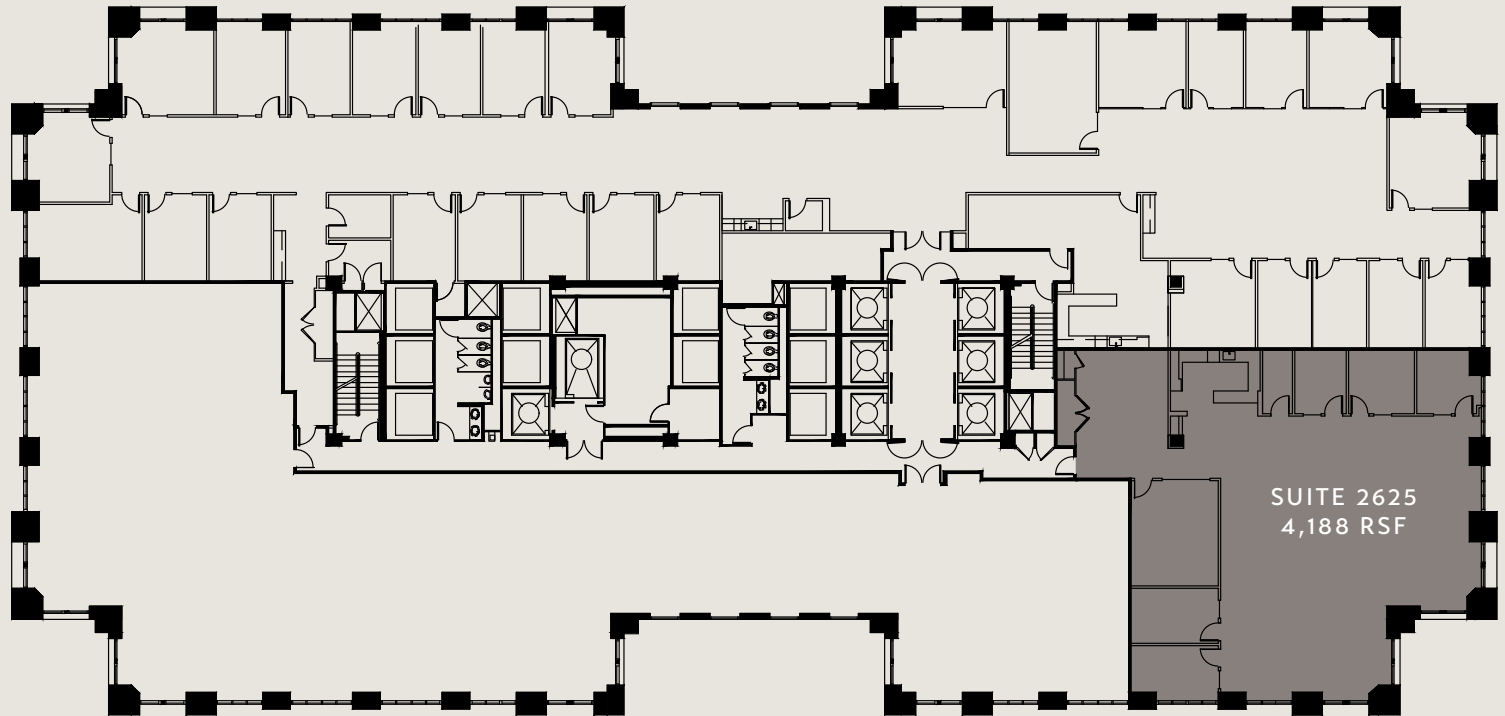

Floor 26

SUITE 2625 - 4,188 RSF

191

PEACHTREE
TOWER

CHRIS PORT
+1 404 504 5964
chris.port@cbre.com

KYLE KENYON
+1 404 923 1287
kyle.kenyon@cbre.com

CBRE

BANYAN STREET
CAPITAL