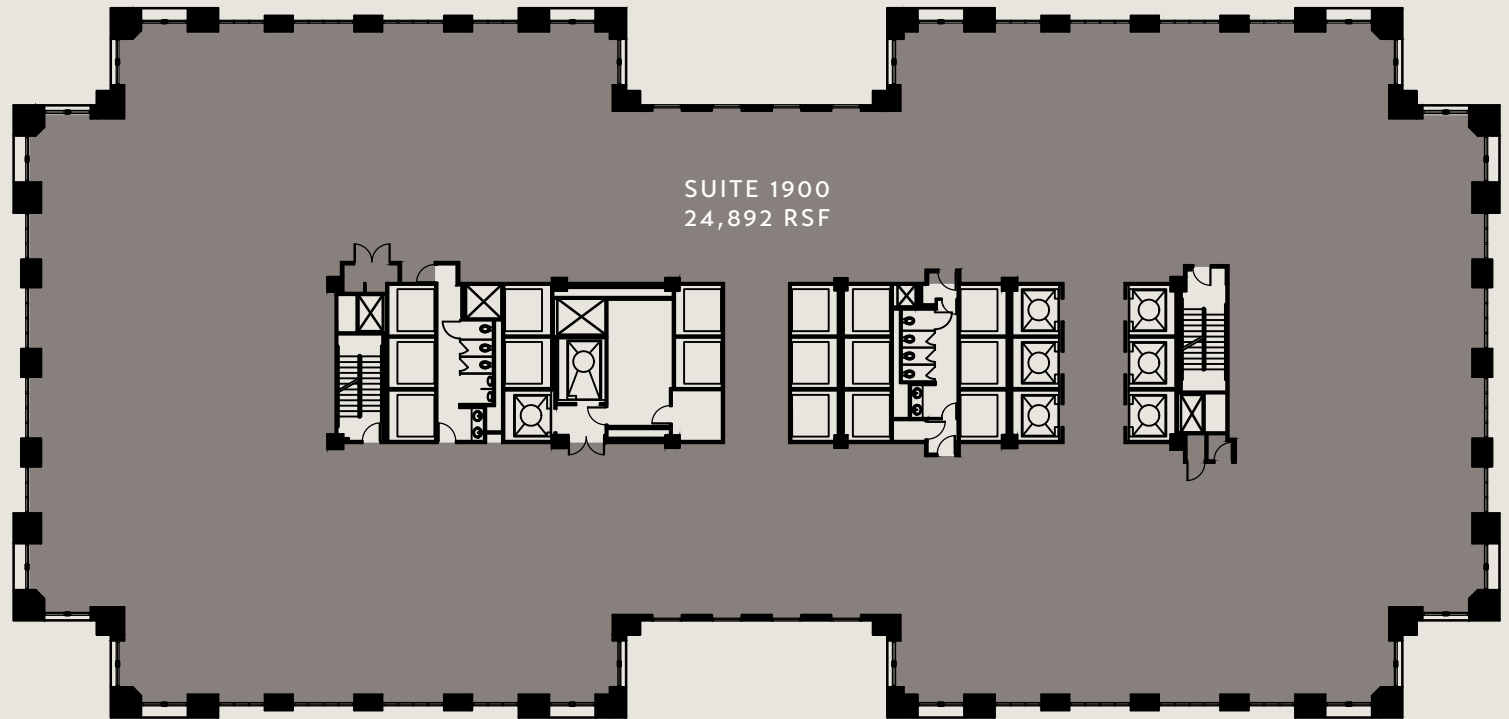

Floor 19

SUITE 1900 - 24,892 RSF

191

PEACHTREE
TOWER

CHRIS PORT
+1 404 504 5964
chris.port@cbre.com

KYLE KENYON
+1 404 923 1287
kyle.kenyon@cbre.com

CBRE

BANYAN STREET
CAPITAL