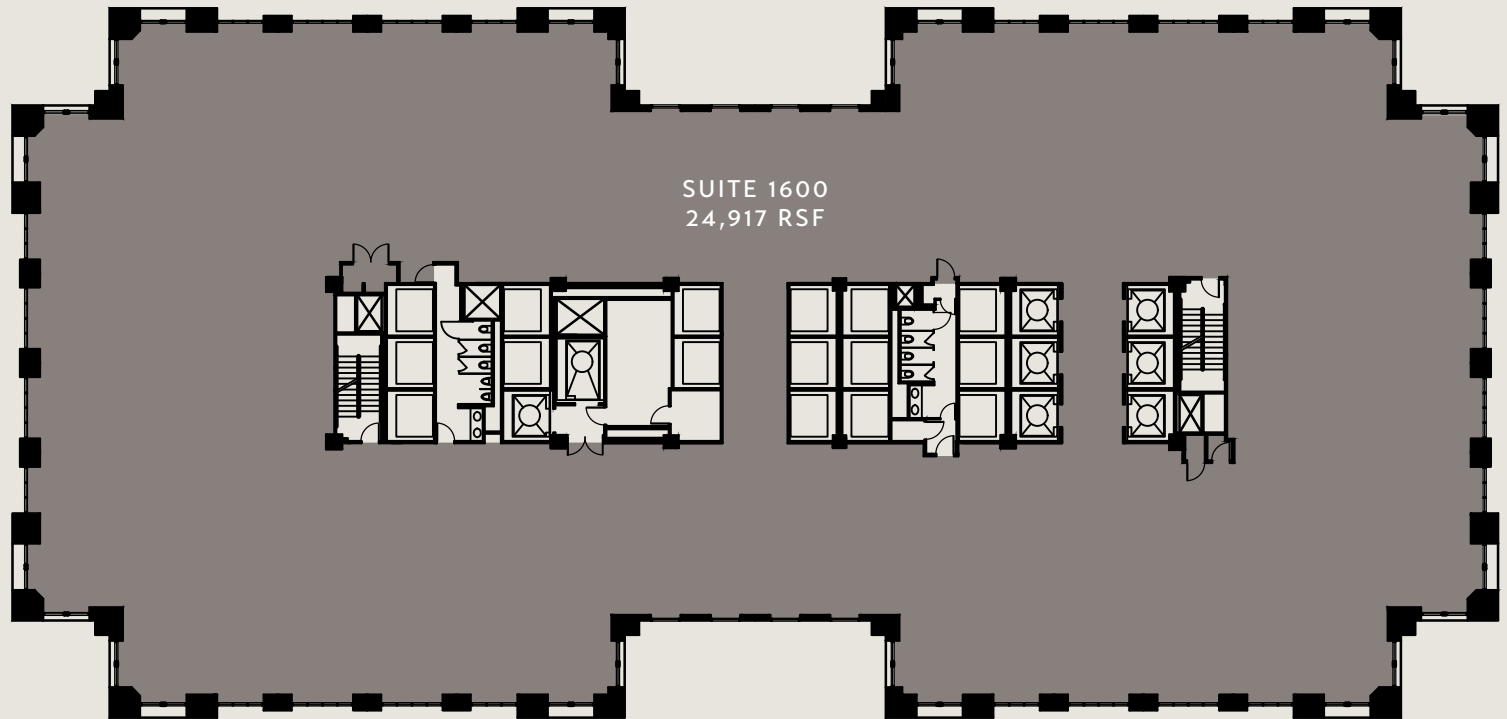

# Floor 16

SUITE 1600 - 24,917 RSF

191

PEACHTREE  
TOWER

**CHRIS PORT**  
+1 404 504 5964  
chris.port@cbre.com

**KYLE KENYON**  
+1 404 923 1287  
kyle.kenyon@cbre.com

**CBRE**

**BANYAN STREET**  
CAPITAL