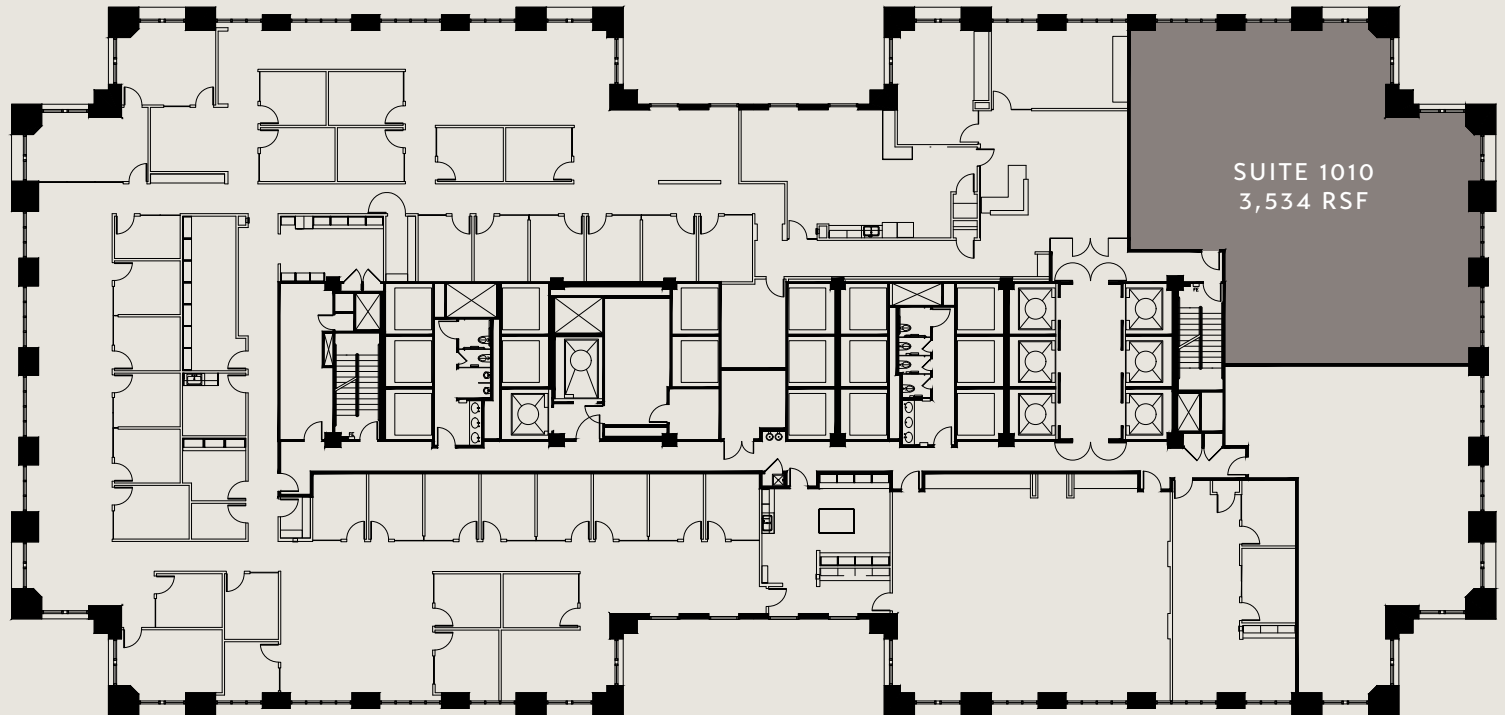

Floor 10

SUITE 1010 - 3,534 RSF

191

PEACHTREE
TOWER

CHRIS PORT
+1 404 504 5964
chris.port@cbre.com

KYLE KENYON
+1 404 923 1287
kyle.kenyon@cbre.com

CBRE

BANYAN STREET
CAPITAL