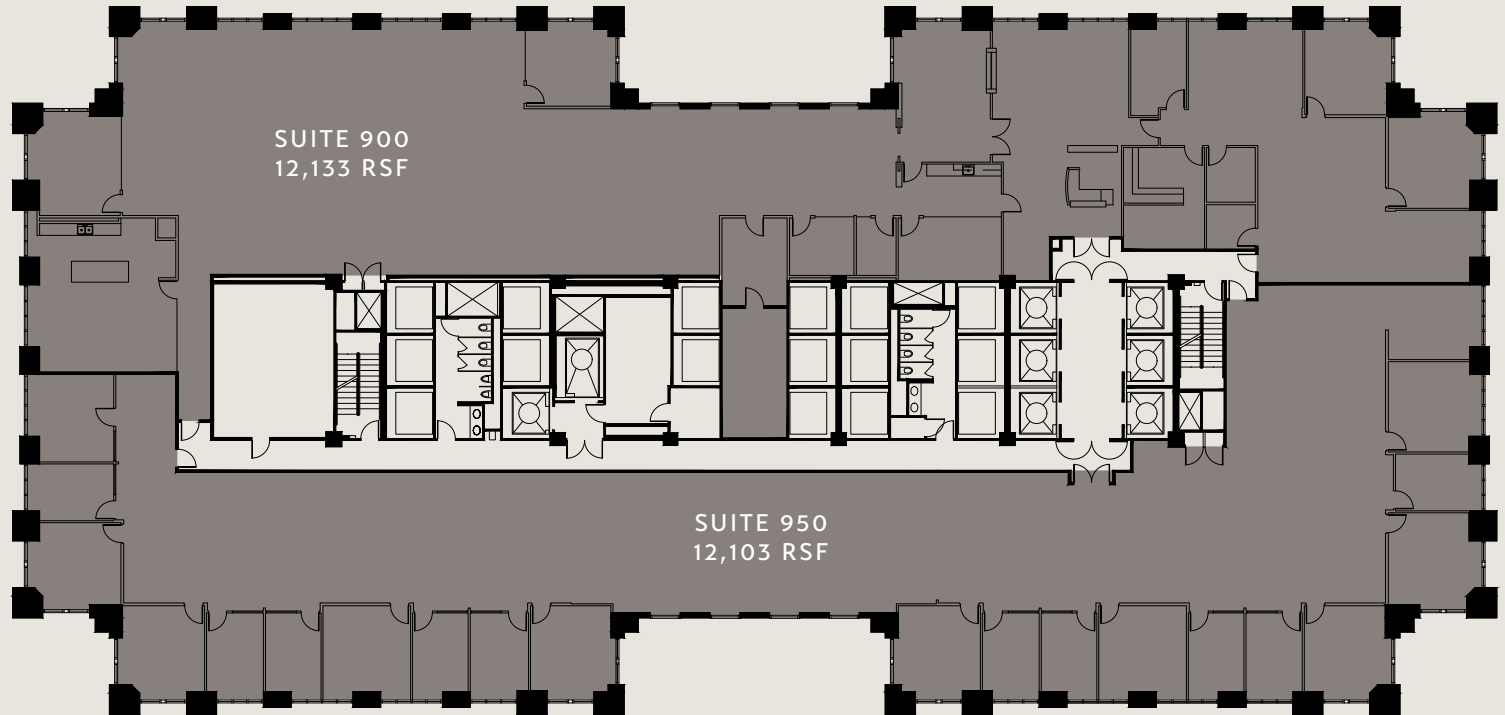

Floor 9

SUITE 900 - 12,133 RSF

SUITE 950 - 12,103 RSF

191

PEACHTREE
TOWER

CHRIS PORT
+1 404 504 5964
chris.port@cbre.com

KYLE KENYON
+1 404 923 1287
kyle.kenyon@cbre.com

CBRE