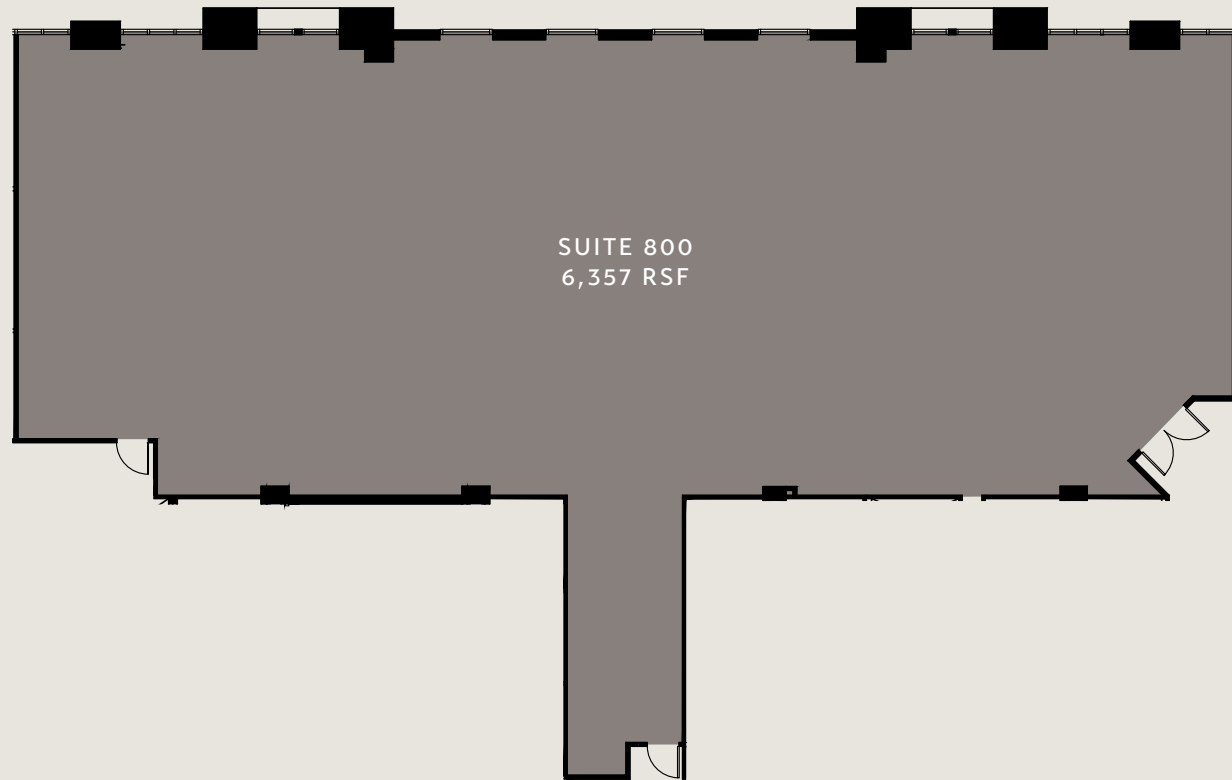

# Floor 8

SUITE 800 - 6,357 RSF

191

PEACHTREE  
TOWER

**CHRIS PORT**  
+1 404 504 5964  
chris.port@cbre.com

**KYLE KENYON**  
+1 404 923 1287  
kyle.kenyon@cbre.com

**CBRE**

**BANYAN STREET**  
CAPITAL