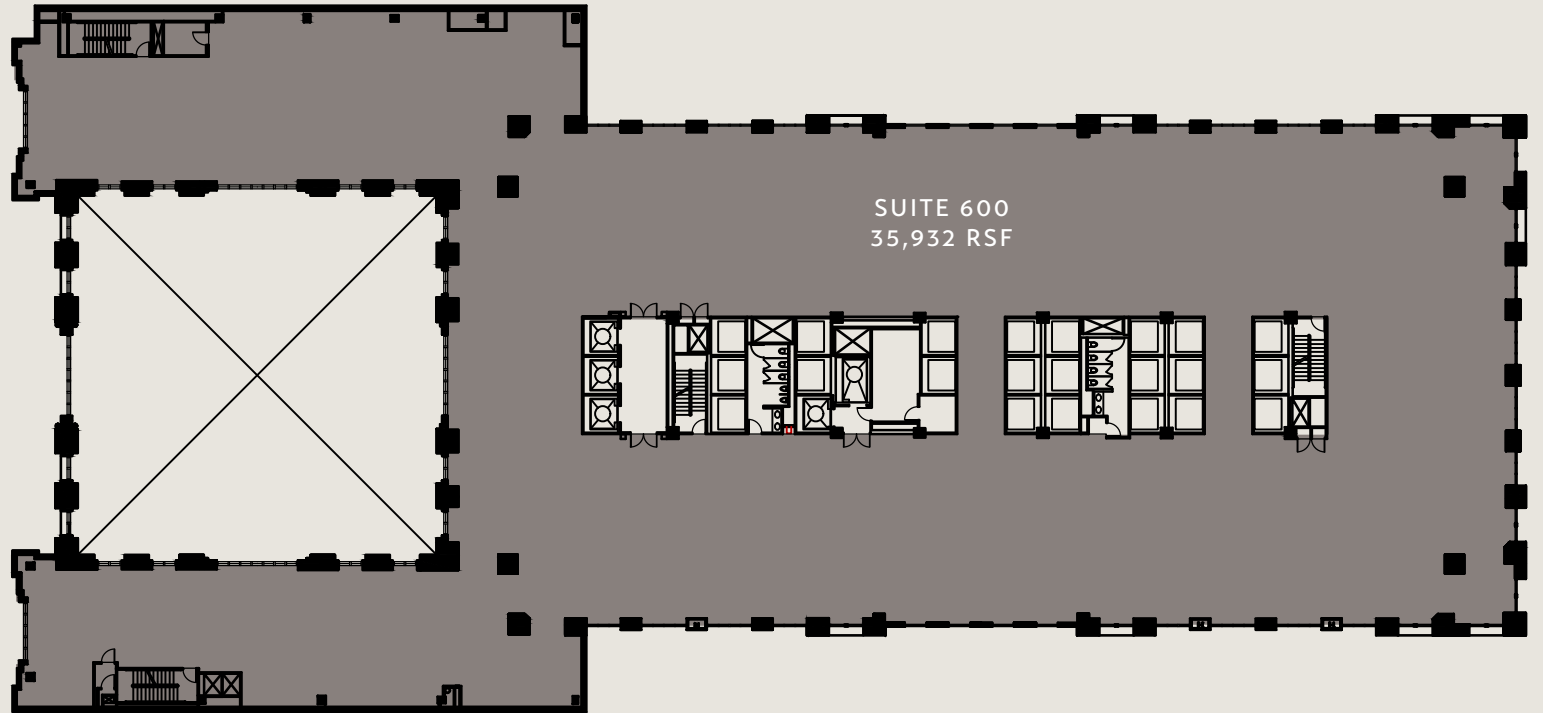

Floor 6

SUITE 600 - 35,932 RSF

191

PEACHTREE
TOWER

CHRIS PORT
+1 404 504 5964
chris.port@cbre.com

KYLE KENYON
+1 404 923 1287
kyle.kenyon@cbre.com

CBRE

BANYAN STREET
CAPITAL